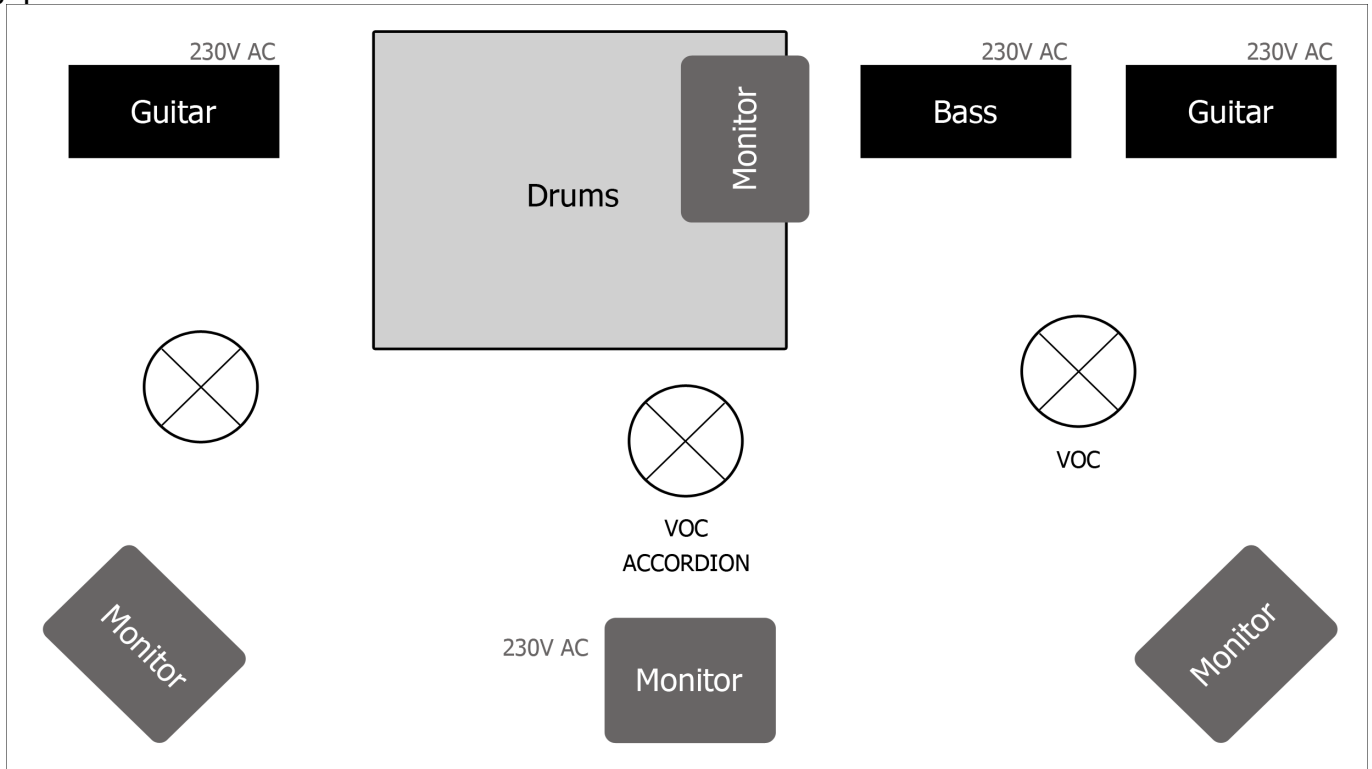

## Stageplan

## Channel List

channel	instrument	microphone	insert
1	kickdrum	EV RE20, D112 o.Ä.	gate
2	snare	SM57 o.Ä.	
3	tom	Opus 87 o.Ä.	gate
4	floortom	Opus 87 o.Ä.	gate
5	overhead	condenser	
6	overhead	condenser	
7	bass	DI	
8	guitar	SM57 o.Ä.	
9	guitar	SM57 o.Ä.	
10	accordion	DI	
11	vocals	SM58 o.Ä.	compressor
12	vocals	SM58 o.Ä.	compressor

**PA & Monitoring:** Entsprechend der Raum-/Bühnengröße und Zuschauerzahl ausreichend dimensioniertes System (Mindestanforderung: Getrennte Subs/Tops, sowie 2 Monitorwege)

Änderungen sind nach Absprache jederzeit möglich. Für Rückfragen stehen wir gerne per mail oder unter 0160 - 94720084 [öger] zur Verfügung.